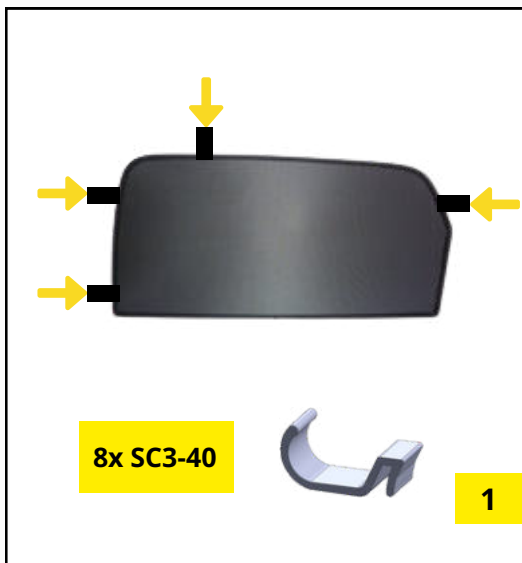

2x SC8-20

2x SC9-20

MONTAGEANLEITUNG

sun-10438abc · Hyundai i30 2016-

MONTAGEANLEITUNG

sun-10438abc · Hyundai i30 2016-

MONTAGEANLEITUNG

sun-10438abc · Hyundai i30 2016-