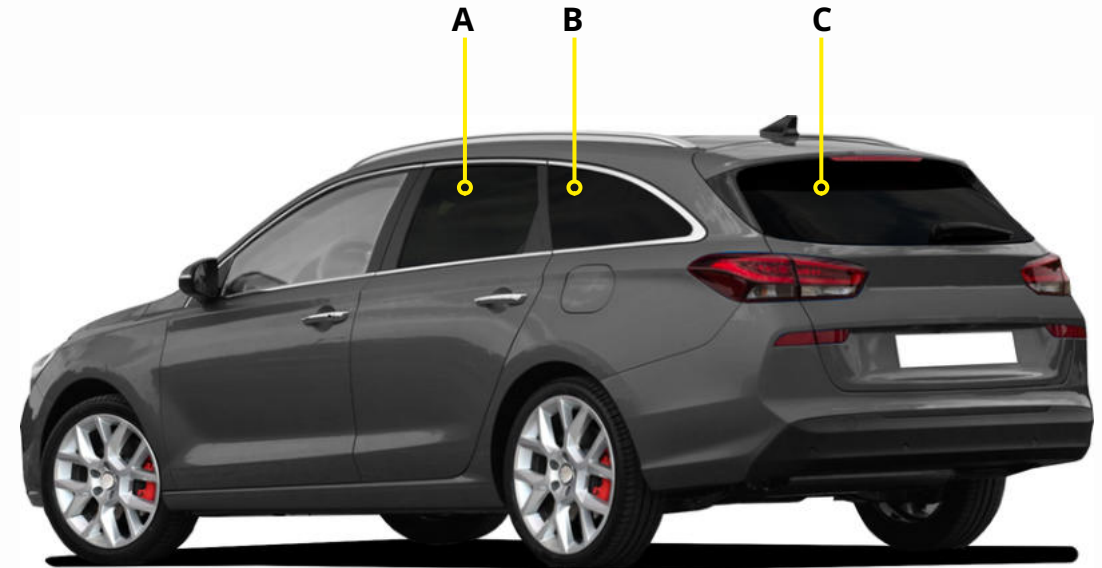

DE: Montageanleitung

MT: Istruzzjonijiet għall-assemblaġġ

EN: Installation instructions

NL: Montagehandleiding

DK: Installationsvejledning til

PL: Instrukcje montażu

EE: Paigaldusjuhised

PT: Instruções de montagem

FI: Paigaldusjuhised

RO: Instrucțiuni de asamblare

FR: Instructions de montage

SE: Monteringsanvisningar

GR: Οδηγίες συναρμολόγησης

SK: Návod na montáž

IE: Treoracha tionóil

SI: Navodila za sestavljanje

IT: Istruzioni di montaggio

ES: Instrucciones de montaje

HR: Upute za sastavljanje

CZ: Návod k montáži

LV: Montāžas instrukcija

HU: Összeszerelési útmutató

LT: Surinkimo instrukcijos

BG: Инструкции за сглобяване