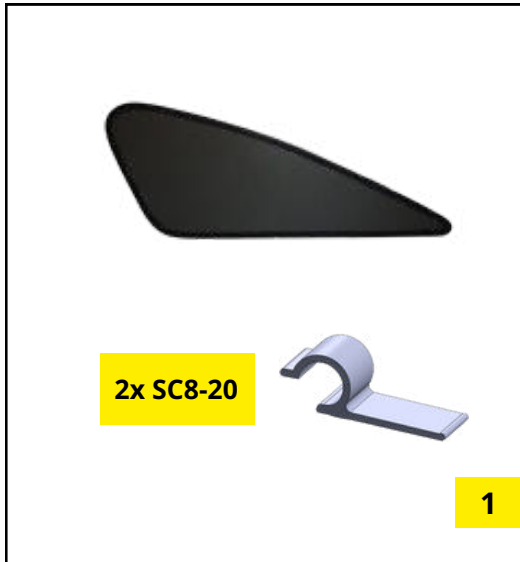

2x SC8-20

2x SC9-20

MONTAGEANLEITUNG

sun-10438abc · Hyundai i30 2016-

MONTAGEANLEITUNG

sun-10438abc · Hyundai i30 2016-

MONTAGEANLEITUNG

sun-10438abc · Hyundai i30 2016-