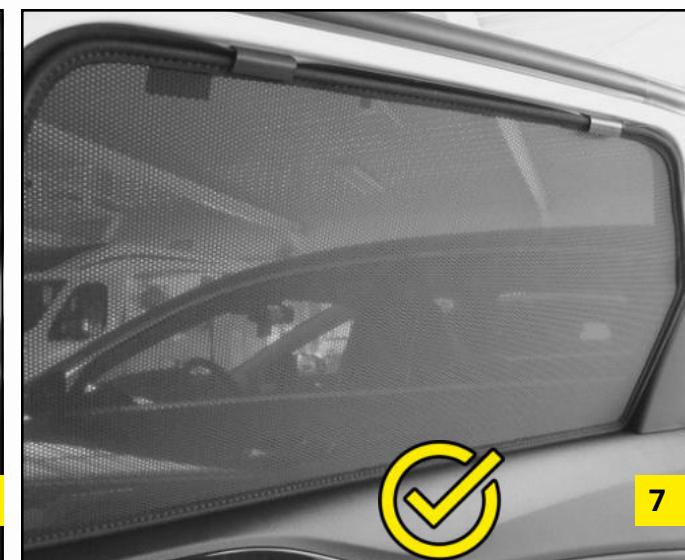

2x SC8-20

2x SC9-20

MONTAGEANLEITUNG

sun-10438abc · Hyundai i30 2016-

MONTAGEANLEITUNG

sun-10438abc · Hyundai i30 2016-

MONTAGEANLEITUNG

sun-10438abc · Hyundai i30 2016-