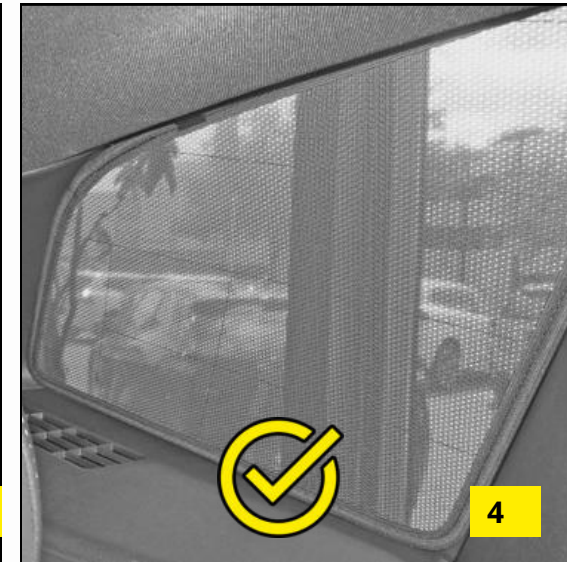

2x SC8-20

2x SC9-20

MONTAGEANLEITUNG

sun-10438abc · Hyundai i30 2016-

MONTAGEANLEITUNG

sun-10438abc · Hyundai i30 2016-

MONTAGEANLEITUNG

sun-10438abc · Hyundai i30 2016-